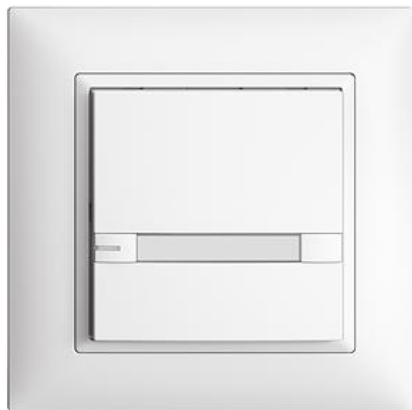

**Scheda dati: 3901-2.FMI.L.P.61**
**EDIZIOdue colore**
**EDIZIOdue colore Pulsante UNI**

**colore:**
 crema

 coffee

 nero

 bianco

 grigio chiaro

 grigio scuro

**Esecuzione:**
 F

 FMI

 FX.39

**Feller-NR:** 3901-2.FMI.L.P.61

**E-NR:** 323 231 000

**EAN:** 7611386143293

EDIZIOdue colore - Pulsante UNI - 12-48 V DC / 12-36 V AC - Corrente di commutazione min 1 mA, max. 50 mA - Mass. 14 L - Con morsetti a vite - Con LED blu - Con targhetta - Tasto semplice - Comando a 2 tasti - Profondità 17 mm - FMI - bianco - IP20 - 88 x 88 mm - Comando a 2 tasti

<b>modo di montaggio:</b>	incastrato
<b>con display:</b>	No
<b>con sensore IR:</b>	No
<b>con termostato per ambienti:</b>	No
<b>qualità del materiale:</b>	materiale termoplastico
<b>numero di punti di azionamento:</b>	2
<b>materiale:</b>	materiale sintetico
<b>numero di tasti:</b>	1
<b>con campo per dicitura:</b>	Sì
<b>grado di protezione (IP):</b>	IP20
<b>con indicatore a LED:</b>	Sì

**Accessorio:**
**Name / Kategorie**
**Feller-Nr / E-NR**

Placca frontale per pulsante UNI - Senza tasto - Con LED - bianco

900-3901-2.FMI.L.61  
378 273 000

Tasto per pulsante KNX e UNI - 1/1 tasto - Con LED - Con targhetta - Comando a 2 tasti - bianco