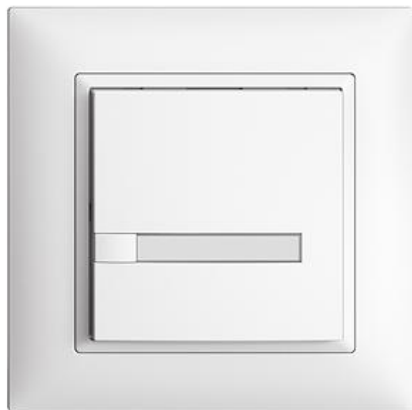

**Scheda dati: 3901-1.FMI.P.61**
**EDIZIOdue colore**
**EDIZIOdue colore Pulsante UNI**

**colore:**
 crema

 coffee

 nero

 bianco

 grigio chiaro

 grigio scuro

**Esecuzione:**
 F

 FMI

 FX.39

**Feller-NR:** 3901-1.FMI.P.61

**E-NR:** 323 220 000

**EAN:** 7611386140957

EDIZIOdue colore - Pulsante UNI - 12-48 V DC / 12-36 V AC - Corrente di commutazione min 1 mA, max. 50 mA - Mass. 14 L - Con morsetti a vite - Senza LED - Con targhetta - Tasto semplice - Comando a 1 tasto - Profondità 17 mm - FMI - bianco - IP20 - 88 x 88 mm - Comando a 1 tasto

<b>modo di montaggio:</b>	incastrato
<b>con display:</b>	No
<b>con sensore IR:</b>	No
<b>con termostato per ambienti:</b>	No
<b>qualità del materiale:</b>	materiale termoplastico
<b>numero di punti di azionamento</b>	1
<b>materiale:</b>	materiale sintetico
<b>numero di tasti:</b>	1
<b>con campo per dicitura:</b>	Sì
<b>grado di protezione (IP):</b>	IP20
<b>con indicatore a LED:</b>	No

Elemento laterale - Per KNX, UNI e zeptrion - 918-4700.FMI.61  
Kit con 10 pezzi - Senza LED - bianco 323 900 000

**Scheda dati: 3901-1.FMI.P.61**

Telaio di copertura EDIZIOdue colore - Con  
 ritaglio unitario EDIZIOdue - 88 x 88 mm -  
 bianco