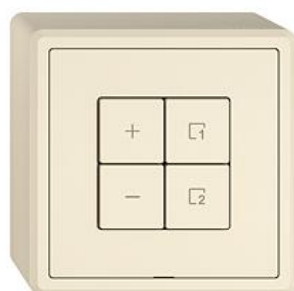

Fiche technique: 3411.4.S.W.GX.54.A.35
EDIZIO.liv

EDIZIO.liv Variateur DALI Wiser 1 canal scène WLAN Gen.B

EDIZIO.liv est l'aboutissement de la compétence en design de plus de 100 ans de Feller.

couleur:

- | | | |
|---|--|--|
|  crema |  umbra |  noir |
|  blanc |  gris clair |  gris foncé |

Assortiment:

- | | | |
|---|---|---|
|  GMI.A |  G.A |  GX.54.A |
|---|---|---|

Feller-NR: 3411.4.S.W.GX.54.A.35

E-NR: 331 451 010

EAN: 7613175465265

EDIZIO.liv - Variateur DALI Wiser 1 canal scène WLAN Gen.B - Certifié DALI-2 - 230 V AC, pour la commande des BE DALI - Permet l'intégration de l'ensemble du système Wiser dans un réseau domestique WLAN via app - Alimentation de tension pour max. 32 BE DALI - Luminosité minimale et maximale réglable - Le touche de scène vous permet d'enregistrer et de rappeler des scènes - Avec bornes enfichables - Éclairé par LED intégrée - 4 touches - Système de fixation SNAPFIX® - Hauteur 57 mm - GX.54.A - crema - IP20 - 74 x 74 mm

sans halogène:	Oui
application:	commande de consommateurs électriques
qualité du matériau:	matière thermoplastique
nombre de points actionnable:	4
matériau:	matière synthétique
nombre de touches:	4
avec affichage LED:	Oui