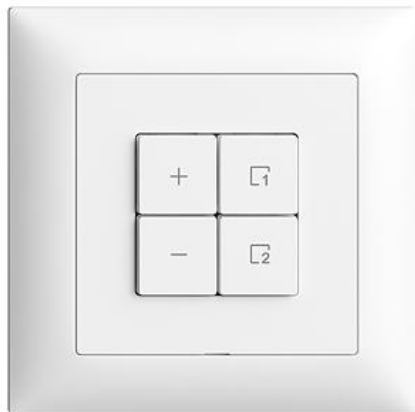

Scheda dati: 3411.4.S.FMI.61

EDIZIOdue colore

Variatore DALI Wiser 1 canale scena

colore:

 crema

 coffee

 nero

 bianco

EAN: 7613175391922

Variatore DALI Wiser 1 canale scena - Certificato DALI-2 - 230 V AC, per il controllo di alimentazione elettronica DALI - Alimentazione tensione per mass. 32 alimentazioni elettroniche DALI - Luminosità minima e massima regolabile - Il tasto per scena consente di salvare e richiamare scene - Con morsetti a innesto - Illuminato con LED integrato - 4 tasti - Profondità 36 mm - FMI - bianco - IP20 - 88 x 88 mm

senza alogeni: Sì

applicazione: controllo di utenze elettriche

qualità del materiale: materiale termoplastico

numero di punti di azionamento: 4

materiale: materiale sintetico

numero di tasti: 4

con indicatore a LED: Sì

 1/4 tasto Wiser - Con simbolo Scena 1 - bianco

915-3400.4.S1.FMI.61
377 470 000

Scheda dati: 3411.4.S.FMI.61

1/4 tasto Wiser - Con simbolo Scena 2 - bianco 915-3400.4.S2.FMI.61
377 480 000

Set di copertura variatore Wiser 1 canale scena - 920-3406.4.S.FMI.61
4 tasti - FMI - bianco 333 900 000