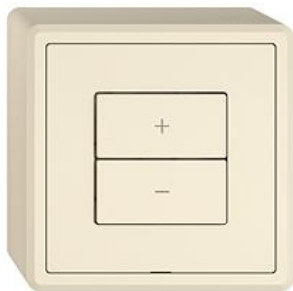

EDIZIO.liv

EDIZIO.liv Wisser DALI-Dimmer 1-Kanal WLAN Gen.B

EDIZIO.liv bringt die über 100-jährige Designkompetenz bei Feller auf den Punkt. Jedes De

Farbe:

crema

umbra

schwarz

weiss

hellgrau

dunkelgrau

Bauart:

GMI.A

G.A

GX.54.A

Feller-NR: 3411.2.W.GX.54.A.35

E-NR: 331 431 010

EAN: 7613175461519

EDIZIO.liv - Wisser DALI-Dimmer 1-Kanal WLAN Gen.B
- DALI-2 zertifiziert - 230 V AC, zur Ansteuerung von
DALI-EVG - Ermöglicht das Einbinden der kompletten
Wisser Anlage in ein WLAN-Heimnetzwerk per App -
Spannungsversorgung für max 32 DALI-EVG - Minimale
und maximale Helligkeit einstellbar - Mit Steckklemmen
- Beleuchtbar mit integrierter LED - 2 Tasten -
SNAPFIX® Befestigungssystem - Anbauhöhe 57 mm -
GX.54.A - crema - IP20 - 74 x 74 mm

Halogenfrei:

Ja

Anwendung:

steuern elektrischer Verbraucher

Werkstoffgüte:

Thermoplast

Anzahl der Betätigungspunkte

2

Werkstoff:

Kunststoff

Anzahl der Tasten:

2

Mit LED-Anzeige:

Ja

Zubehör:

Name / Kategorie

Feller-Nr / E-NR

EDIZIO.liv - Wisser 1/4-Taste - Mit Symbol +
(Plus) - crema

915-3400.4.PLUS.GMI.35
388 079 010

EDIZIO.liv - Wisser 1/4-Taste - Mit Symbol ?
(Minus) - crema

915-3400.4.MIN.GMI.35
388 077 010

EDIZIO.liv - Abdeckset Wisser Dimmer 1-Kanal -
2 Tasten - Ohne Abdeckrahmen - crema

920-3406.2.G.A.35
388 156 010