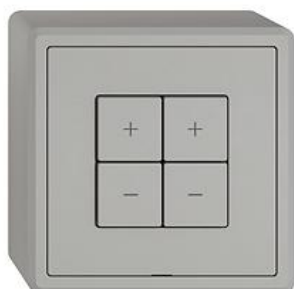

EDIZIO.liv

EDIZIO.liv Variateur universel LED Wiser 2 canaux WLAN Gen.B

EDIZIO.liv est l'aboutissement de la compétence en design de plus de 100 ans de Feller.

couleur:

- | | | |
|--------------------------------|-------------------------------------|-------------------------------------|
| <input type="checkbox"/> crema | <input type="checkbox"/> umbra | <input type="checkbox"/> noir |
| <input type="checkbox"/> blanc | <input type="checkbox"/> gris clair | <input type="checkbox"/> gris foncé |

Feller-NR: 3407.4.W.GX.54.A.65

E-NR: 331 411 030

EAN: 7613175452371

EDIZIO.liv - Variateur universel LED Wiser 2 canaux WLAN Gen.B - 2 sorties graduables, 230V AC - Permet l'intégration de l'ensemble du système Wiser dans un réseau domestique WLAN via app - 2 circuits gradateurs séparés - Pour LED rétrofit variables 75 VA (RC) / 25 VA (RL) - Pour transformateurs réglables avec source lumineuse BT (halogène, LED) 150 VA - Mode de charge mixte de transformateurs électroniques et conventionnels n'est pas possible - Luminosité minimale et maximale réglable - Avec bornes enfichables - Éclairé par LED intégrée - 4 touches - Système de fixation SNAPFIX® - Hauteur 57 mm - GX.54.A - gris clair - IP20 - 74 x 74 mm

sans halogène:	Oui
application:	commande de consommateurs électriques
qualité du matériau:	matière thermoplastique
nombre de points actionnable:	4
matériau:	matière synthétique
nombre de touches:	4
avec affichage LED:	Oui