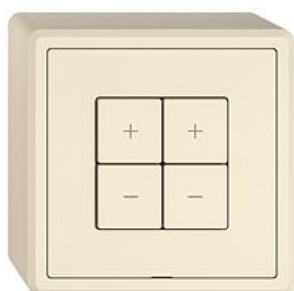

Scheda dati: 3407.4.W.GX.54.A.35

EDIZIO.liv

EDIZIO.liv Variatore universale LED Wiser 2 canali WLAN Gen.B

EDIZIO.liv è la sintesi degli oltre 100 anni di competenza di Feller nell'ambito del design. C

colore:

 crema

 umbra

 nero

 bianco

 grigio chiaro

 grigio scuro

Esecuzione:

 GMI.A

 G.A

 GX.54.A

Feller-NR: 3407.4.W.GX.54.A.35

E-NR: 331 411 010

EAN: 7613175452333

EDIZIO.liv - Variatore universale LED Wiser 2 canali WLAN Gen.B - 2 uscite dimmerabili, 230 V AC - Permette di collegare l'intero sistema Wiser in una rete domestica WLAN tramite l'app - 2 circuiti dimmer separati - Per retrofit LED variabili 75 VA (RC) / 25 VA (RL) - Per trasformatori variabili (RC/RL) con fonti luminose BT (alogeno, LED) 150 VA - La combinazione di trasformatori elettronici e convenzionali in esercizio a carico misto non è possibile - Luminosità minima e massima regolabile - Con morsetti a innesto - Illuminato con LED integrato - 4 tasti - Sistema de fissaggio SNAPFIX® - Altezza 57 mm - GX.54.A - crema - IP20 - 74 x 74 mm

senza alogeni: Sì

applicazione: controllo di utenze elettriche

qualità del materiale: materiale termoplastico

numero di punti di azionamento: 4

materiale: materiale sintetico

numero di tasti: 4

con indicatore a LED: Sì