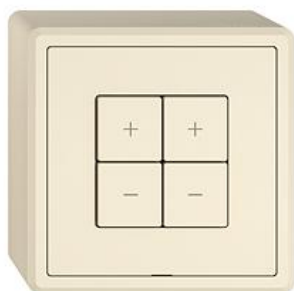

Scheda dati: 3407.4.GX.54.A.35

EDIZIO.liv

EDIZIO.liv Variatore universale LED Wiser 2 canali

EDIZIO.liv è la sintesi degli oltre 100 anni di competenza di Feller nell'ambito del design. C

colore:

 crema

 umbra

 nero

 bianco

 grigio chiaro

 grigio scuro

Esecuzione:

 GMI.A

 G.A

 GX.54.A

Feller-NR: 3407.4.GX.54.A.35

E-NR: 331 401 010

EAN: 7613175472980

EDIZIO.liv - Variatore universale LED Wiser 2 canali - 2 uscite dimmerabili, 230 V AC - 2 circuiti dimmer separati - Per retrofit LED variabili 75 VA (RC) / 25 VA (RL) - Per trasformatori variabili (RC/RL) con fonti luminose BT (alogeno, LED) 150 VA - La combinazione di trasformatori elettronici e convenzionali in esercizio a carico misto non è possibile - Luminosità minima e massima regolabile - Con morsetti a innesto - Illuminato con LED integrato - 4 tasti - Sistema di fissaggio SNAPFIX® - Altezza 57 mm - GX.54.A - crema - IP20 - 74 x 74 mm

senza alogeni: Sì

applicazione: controllo di utenze elettriche

qualità del materiale: materiale termoplastico

numero di punti di azionamento: 4

materiale: materiale sintetico

numero di tasti: 4

con indicatore a LED: Sì