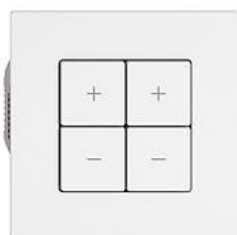

Scheda dati: 3407.4.G.A.61

EDIZIO.liv

EDIZIO.liv Variatore universale LED Wiser 2 canali

EDIZIO.liv è la sintesi degli oltre 100 anni di competenza di Feller nell'ambito del design. C

colore:

- | | | |
|---------------------------------|--|---------------------------------------|
| <input type="checkbox"/> crema | <input type="checkbox"/> umbra | <input type="checkbox"/> nero |
| <input type="checkbox"/> bianco | <input type="checkbox"/> grigio chiaro | <input type="checkbox"/> grigio scuro |

Feller-NR: 3407.4.G.A.61

E-NR: 331 406 000

EAN: 7613175472898

EDIZIO.liv - Variatore universale LED Wiser 2 canali - 2 uscite dimmerabili, 230 V AC - 2 circuiti dimmer separati - Per retrofit LED variabili 75 VA (RC) / 25 VA (RL) - Per trasformatori variabili (RC/RL) con fonti luminose BT (alogeno, LED) 150 VA - La combinazione di trasformatori elettronici e convenzionali in esercizio a carico misto non è possibile - Luminosità minima e massima regolabile - Con morsetti a innesto - Illuminato con LED integrato - 4 tasti - Sistema di fissaggio SNAPFIX® - Profondità 36 mm - G.A - bianco - IP20 - 60 x 60 mm

senza alogeni:	Sì
applicazione:	controllo di utenze elettriche
qualità del materiale:	materiale termoplastico
numero di punti di azionamento:	4
materiale:	materiale sintetico
numero di tasti:	4
con indicatore a LED:	Sì

Accessorio:

Name / Kategorie

Feller-Nr / E-NR

EDIZIO.liv - Set di copertura variatore Wiser 2 canali - 4 tasti - Senza telaio di copertura - bianco

920-3407.4.G.A.61
388 160 000

EDIZIO.liv - 1/4 tasto Wiser - Con simbolo ? (Meno) - bianco