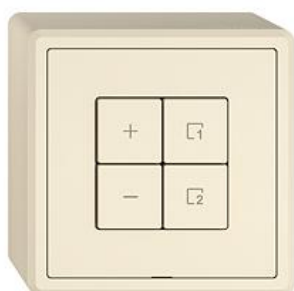

Fiche technique: 3406.4.S.W.GX.54.A.35
EDIZIO.liv

EDIZIO.liv Variateur universel LED Wiser 1 canal scène WLAN Gen.B

EDIZIO.liv est l'aboutissement de la compétence en design de plus de 100 ans de Feller.

Feller-NR: 3406.4.S.W.GX.54.A.35

E-NR: 331 391 010

EAN: 7613175471242

EDIZIO.liv - Variateur universel LED Wiser 1 canal scène WLAN Gen.B - 1 sortie graduable, 230V AC - Permet l'intégration de l'ensemble du système Wiser dans un réseau domestique WLAN via app - Pour LED rétrofit variables 150 VA (RC) / 60 VA (RL) - Pour transformateurs réglables avec source lumineuse BT (halogène, LED) 300 VA - Mode de charge mixte de transformateurs électroniques et conventionnels n'est pas possible - Luminosité minimale et maximale réglable - Le touche de scène vous permet d'enregistrer et de rappeler des scènes - Avec bornes enfichables - Éclairé par LED intégrée - 4 touches - Système de fixation SNAPFIX® - Hauteur 57 mm - GX.54.A - crema - IP20 - 74 x 74 mm

sans halogène:	Oui
application:	commande de consommateurs électriques
qualité du matériau:	matière thermoplastique
nombre de points actionnable:	4
matériau:	matière synthétique
nombre de touches:	4
avec affichage LED:	Oui

Décomposition:

	Name / Kategorie	Feller-Nr / E-NR
	Unité fonctionnelle variateur universel LED Wiser 1 canal - 1 sortie graduable, 230V AC - Fonctionnel avec commande Wiser - Système de...	3406.B.BAE 331 366 790
	STANDARDdue (SNAPFIX) - Plaque de base - Avec cadre synthétique - Pour 1 appareil - Système de fixation SNAPFIX® - Composant	912.X.54.EA 283 000 110
	EDIZIO.liv - Commande variateur Wiser 1 canall scène WLAN Gen.B - Par installation jusqu'à 100 appareils, lumière et stores, station mét...	926-3406.4.S.W.B.G.35 388 511 010
	EDIZIO.liv - Capot pour appareils GX - crema	901.GX.54.A.35 283 200 010