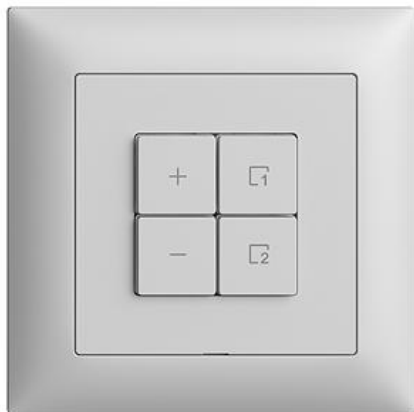

## EDIZIOdue colore

### Variatore universale LED Wiser 1 canale scena WLAN Gen.B

1/4 tasto Wisery - Con simbolo Scena 4 - grigio chiaro 915-3400.4.S4.FMI.65  
 377 500 030

1/4 tasto Wisery - Con simbolo Scena 2 - grigio chiaro 915-3400.4.S2.FMI.65  
 377 480 030

1/4 tasto Wisery - Con simbolo Scena 1 - grigio chiaro 915-3400.4.S1.FMI.65  
 377 470 030