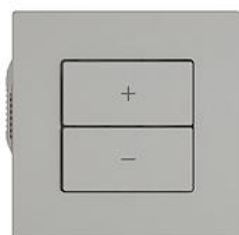

## EDIZIO.liv

EDIZIO.liv Variatore universale LED Wiser 1 canale WLAN Gen.B

EDIZIO.liv è la sintesi degli oltre 100 anni di competenza di Feller nell'ambito del design. C

**Feller-NR:** 3406.2.W.G.A.65

**E-NR:** 331 376 030

**EAN:** 7613175460338

EDIZIO.liv - Variatore universale LED Wiser 1 canale  
 WLAN Gen.B - 1 uscita dimmerabile, 230 V AC -  
 Permette di collegare l'intero sistema Wiser in una rete  
 domestica WLAN tramite l'app - Per retrofit LED variabili  
 150 VA (RC) / 60 VA (RL) - Per trasformatori variabili  
 (RC/RL) con fonti luminose BT (alogeno, LED) 300 VA -  
 La combinazione di trasformatori elettronici e  
 convenzionali in esercizio a carico misto non è possibile  
 - Luminosità minima e massima regolabile - Con  
 morsetti a innesto - Illuminato con LED integrato - 2 tasti  
 - Sistema di fissaggio SNAPFIX® - Profondità 36 mm -  
 G.A - grigio chiaro - IP20 - 60 x 60 mm