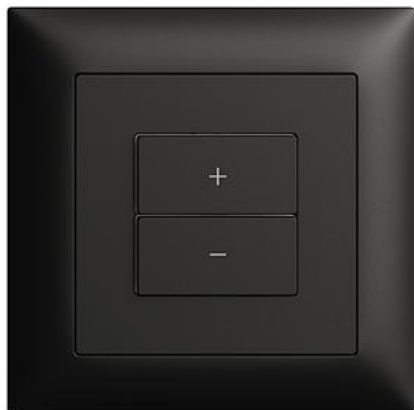

Scheda dati: 3406.2.W.FMI.60

EDIZIOdue colore

Variatore universale LED Wiser 1 canale WLAN Gen.B

colore:

 crema

 coffee

 nero

 bianco

 grigio chiaro

 grigio scuro

Esecuzione:

 F

 FMI

 FX.54

Feller-NR: 3406.2.W.FMI.60

E-NR: 333 370 950

EAN: 7613175365404

Variatore universale LED Wiser 1 canale WLAN Gen.B - 1 uscita dimmerabile, 230 V AC - Permette di collegare l'intero sistema Wiser in una rete domestica WLAN tramite l'app - Per retrofit LED variabili 150 VA (RC) / 60 VA (RL) - Per trasformatori variabili (RC/RL) con fonti luminose BT (alogeno, LED) 300 VA - La combinazione di trasformatori elettronici e convenzionali in esercizio a carico misto non è possibile - Luminosità minima e massima regolabile - Con morsetti a innesto - Illuminato con LED integrato - 2 tasti - Profondità 36 mm - FMI - nero - IP20 - 88 x 88 mm

senza alogeni:	Sì
applicazione:	controllo di utenze elettriche
qualità del materiale:	materiale termoplastico
numero di punti di azionamento:	2
materiale:	materiale sintetico
numero di tasti:	2
con indicatore a LED:	Sì