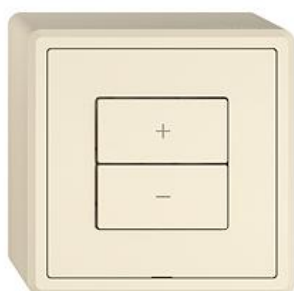

Scheda dati: 3406.2.GX.54.A.35

EDIZIO.liv

EDIZIO.liv Variatore universale LED Wiser 1 canale

EDIZIO.liv è la sintesi degli oltre 100 anni di competenza di Feller nell'ambito del design. C

colore:

- | | | |
|--|--|--|
|  crema |  umbra |  nero |
|  bianco |  grigio chiaro |  grigio scuro |

Esecuzione:

- | | | |
|---|---|---|
|  GMI.A |  G.A |  GX.54.A |
|---|---|---|

Feller-NR: 3406.2.GX.54.A.35

E-NR: 331 361 010

EAN: 7613175458946

EDIZIO.liv - Variatore universale LED Wiser 1 canale - 1 uscita dimmerabile, 230 V AC - Per retrofit LED variabili 150 VA (RC) / 60 VA (RL) - Per trasformatori variabili (RC/RL) con fonti luminose BT (alogeno, LED) 300 VA - La combinazione di trasformatori elettronici e convenzionali in esercizio a carico misto non è possibile - Luminosità minima e massima regolabile - Con morsetti a innesto - Illuminato con LED integrato - 2 tasti - Sistema di fissaggio SNAPFIX® - Altezza 57 mm - GX.54.A - crema - IP20 - 74 x 74 mm

senza alogeni:	Si
applicazione:	controllo di utenze elettriche
qualità del materiale:	materiale termoplastico
numero di punti di azionamento:	2
materiale:	materiale sintetico
numero di tasti:	2
con indicatore a LED:	Si

EDIZIO.liv - Set di copertura variatore Wiser 1 920-3406.2.G.A.35
canale - 2 tasti - Senza telaio di copertura -
crema 388 156 010

Scomposizione:
Name / Kategorie
Feller-Nr / E-NR

Unità funzionale variatore universale LED Wiser 1 3406.B.BAE
canale - 1 uscita dimmerabile, 230 V AC -
331 366 790
Funzionale con comando Wiser - Sistema de ...