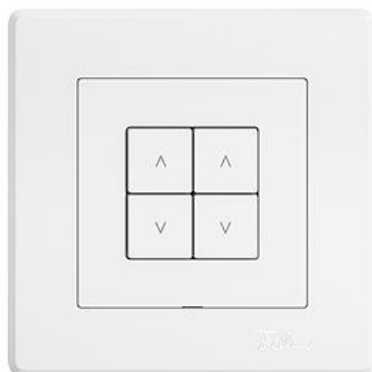

Scheda dati: 3405.4.W.GMI.A.61

EDIZIO.liv

EDIZIO.liv Interruttore per tapparelle Wiser 2 canali WLAN Gen.B

EDIZIO.liv è la sintesi degli oltre 100 anni di competenza di Feller nell'ambito del design. C

colore:

 G.A

 GX.54.A

Feller-NR: 3405.4.W.GMI.A.61

E-NR: 331 350 000

EAN: 7613175452180

EDIZIO.liv - Interruttore per tapparelle Wiser 2 canali WLAN Gen.B - 4 contatti di commutazione, 2 A ciascuno, 230 V AC - Permette di collegare l'intero sistema Wiser in una rete domestica WLAN tramite l'app - Per 2 azionamenti fino a 460 VA con pulsante di fine corsa (tapparelle, rolladen, tenda,) - Con morsetti a innesto - Illuminato con LED integrato - 4 tasti - Sistema de fissaggio SNAPFIX® - Profondità 36 mm - GMI.A - bianco - IP20 - 96 x 96 mm (93 x 93 mm)

senza alogeni: Sì

applicazione: controllo di utenze elettriche

qualità del materiale: materiale termoplastico

numero di punti di azionamento: 4

materiale: materiale sintetico

numero di tasti: 4

con indicatore a LED: Sì

Accessorio:

Name / Kategorie

Feller-Nr / E-NR

EDIZIO.liv - Set di copertura interruttore per tapparelle Wiser 2 canali - 4 tasti - bianco

920-3405.4.GMI.A.61

388 155 000

EDIZIO.liv - 1/2 tasto Wiser, disposizione verticale dei tasti - Con simbolo Freccia Su/Giù - bianco