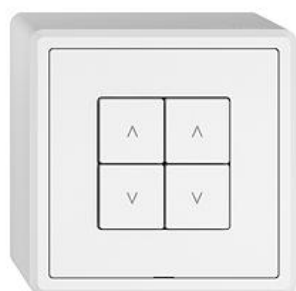

Scheda dati: 3405.4.GX.54.A.61

EDIZIO.liv

EDIZIO.liv Interruttore per tapparelle Wiser 2 canali

EDIZIO.liv è la sintesi degli oltre 100 anni di competenza di Feller nell'ambito del design. C

colore:

- ☐ crema
- ☐ umbra
- ☐ nero
- ☐ bianco
- ☐ grigio chiaro
- ☐ grigio scuro

Esecuzione:

- ☐ GMI.A
- ☐ G.A
- ☐ GX.54.A

Feller-NR: 3405.4.GX.54.A.61

E-NR: 331 341 000

EAN: 7613175474458

EDIZIO.liv - Interruttore per tapparelle Wiser 2 canali - 4 contatti di commutazione, 2 A ciascuno, 230 V AC - Per 2 azionamenti fino a 460 VA con pulsante di fine corsa (tapparelle, rolladen, tenda,) - Con morsetti a innesto - Illuminato con LED integrato - 4 tasti - Sistema di fissaggio SNAPFIX® - Altezza 57 mm - GX.54.A - bianco - IP20 - 74 x 74 mm

senza alogeni: Sì

applicazione: controllo di utenze elettriche

qualità del materiale: materiale termoplastico

numero di punti di azionamento: 4

materiale: materiale sintetico

numero di tasti: 4

con indicatore a LED: Sì

Accessorio:

Name / Kategorie

Feller-Nr / E-NR

EDIZIO.liv - Set di copertura interruttore per tapparelle Wiser 2 canali - 4 tasti - Senza telaio di copertura - bianco

920-3405.4.G.A.61

388 154 000

EDIZIO.liv - 1/2 tasto Wiser, disposizione verticale dei tasti - Con simbolo Freccia Su/Giù - bianco