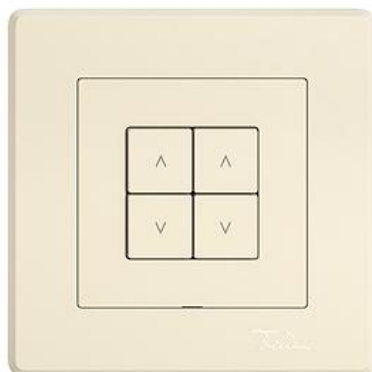

### colore:

 crema

 umbra

 nero

 bianco

 grigio chiaro

 grigio scuro

### Esecuzione:

 GMI.A

 G.A

 GX.54.A

**Feller-NR:** 3405.4.GMI.A.35

**E-NR:** 331 340 010

**EAN:** 7613175472805

EDIZIO.liv - Interruttore per tapparelle Wiser 2 canali - 4 contatti di commutazione, 2 A ciascuno, 230 V AC - Per 2 azionamenti fino a 460 VA con pulsante di fine corsa (tapparelle, rolladen, tenda,) - Con morsetti a innesto - Illuminato con LED integrato - 4 tasti - Sistema di fissaggio SNAPFIX® - Profondità 36 mm - GMI.A - crema - IP20 - 96 x 96 mm (93 x 93 mm)

#### Feller-Nr / E-NR

3420-2.MAG  
333 999 200

Placca frontale per set di copertura Wiser

900-3400.0.GMI.35  
388 007 010

EDIZIO.liv - 1/2 tasto Wiser, disposizione verticale dei tasti - Con simbolo Freccia Su/Giù - crema