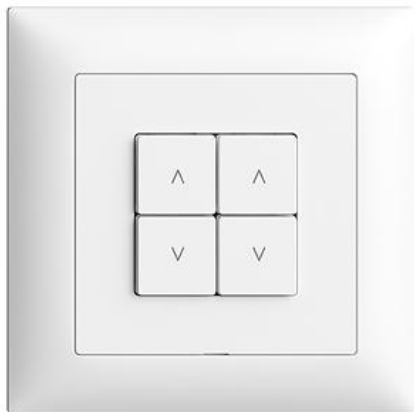

## EDIZIOdue colore

### Interruttore per tapparelle Wiser 2 canali

#### Esecuzione:

- |   |   |   |
|---|---|---|
|  F |  FMI |  FX.54 |
|---|---|---|

**Feller-NR:** 3405.4.FMI.61

**E-NR:** 333 340 000

**EAN:** 7613175402567

Interruttore per tapparelle Wiser 2 canali - 4 contatti di commutazione, 2 A ciascuno, 230 V AC - Per 2 azionamenti fino a 460 VA con pulsante di fine corsa (tapparelle, rolladen, tenda,) - Con morsetti a innesto - Illuminato con LED integrato - 4 tasti - Profondità 36 mm - FMI - bianco - IP20 - 88 x 88 mm

#### Accessorio:

	<b>Name / Kategorie</b>	<b>Feller-Nr / E-NR</b>
	Set di copertura interruttore per tapparelle Wiser 2 canali - 4 tasti - FMI - bianco	920-3405.4.FMI.61 333 880 000
	1/2 tasto Wiser, disposizione verticale dei tasti - Con simbolo Freccia Su/Giù - bianco	915-3400.2.M.FMI.61 377 310 000
	1/2 tasto Wiser, disposizione verticale dei tasti - Con simbolo Freccia Su/Giù - bianco	915-3400.2.M.FMI.61 377 310 000