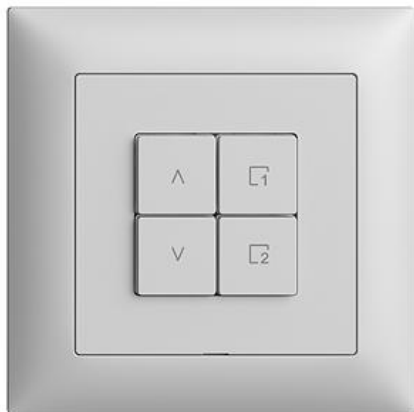

## EDIZIOdue colore

### Interruttore per tapparelle Wiser 1 canale scena

#### Esecuzione:

 F

 FMI

 FX.54

**Feller-NR:** 3404.4.S.FMI.65

**E-NR:** 333 320 030

**EAN:** 7613175376516

Interruttore per tapparelle Wiser 1 canale scena - 2 contatti di commutazione, 2 A ciascuno, 230 V AC - Per 1 azionamento fino a 460 VA con pulsante di fine corsa (tapparelle, rolladen, tenda,) - Il tasto per scena consente di salvare e richiamare scene - Con morsetti a innesto - Illuminato con LED integrato - 4 tasti - Profondità 36 mm - FMI - grigio chiaro - IP20 - 88 x 88 mm

#### Feller-Nr / E-NR

Set di copertura interruttore per tapparelle Wiser 1 canale scena - 4 tasti - FMI - grigio chiaro

920-3404.4.S.FMI.65  
333 870 030

1/4 tasto Wiser - Con simbolo Scena 1 - grigio chiaro