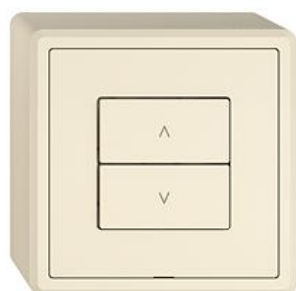

Scheda dati: 3404.2.W.GX.54.A.35

EDIZIO.liv

EDIZIO.liv Interruttore per tapparelle Wiser 1 canale WLAN Gen.B

EDIZIO.liv è la sintesi degli oltre 100 anni di competenza di Feller nell'ambito del design. C

colore:

-  crema
-  umbra
-  nero
-  bianco
-  grigio chiaro
-  grigio scuro

Esecuzione:

-  GMI.A
-  G.A
-  GX.54.A

Feller-NR: 3404.2.W.GX.54.A.35

E-NR: 331 311 010

EAN: 7613175466477

EDIZIO.liv - Interruttore per tapparelle Wiser 1 canale WLAN Gen.B - 2 contatti di commutazione, 2 A ciascuno, 230 V AC - Permette di collegare l'intero sistema Wiser in una rete domestica WLAN tramite l'app - Per 1 azionamento fino a 460 VA con pulsante di fine corsa (tapparelle, rolladen, tenda,) - Con morsetti a innesto - Illuminato con LED integrato - 2 tasti - Sistema de fissaggio SNAPFIX® - Altezza 57 mm - GX.54.A - crema - IP20 - 74 x 74 mm

senza alogeni:	Sì
applicazione:	controllo di utenze elettriche
qualità del materiale:	materiale termoplastico
numero di punti di azionamento:	2
materiale:	materiale sintetico
numero di tasti:	2
con indicatore a LED:	Sì

Accessorio:

	Name / Kategorie	Feller-Nr / E-NR
	Placca frontale per set di copertura Wiser	900-3400.0.GMI.35 388 007 010
	EDIZIO.liv - 1/2 tasto Wiser, disposizione verticale dei tasti - Con simbolo Freccia Su/Giù - crema	915-3400.2.M.GMI.35 388 067 010
	EDIZIO.liv - 1/2 tasto Wiser, disposizione verticale dei tasti - Con simbolo Freccia Su/Giù - crema	915-3400.2.M.GMI.35 388 067 010