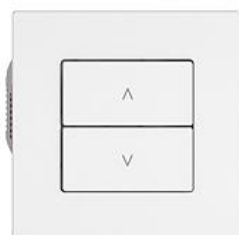

Fiche technique: 3404.2.W.G.A.61
EDIZIO.liv
EDIZIO.liv Interrupteur pour stores Wiser 1 canal WLAN Gen.B

EDIZIO.liv est l'aboutissement de la compétence en design de plus de 100 ans de Feller.

couleur:

- | | | |
|--------------------------------|-------------------------------------|-------------------------------------|
| <input type="checkbox"/> crema | <input type="checkbox"/> umbra | <input type="checkbox"/> noir |
| <input type="checkbox"/> blanc | <input type="checkbox"/> gris clair | <input type="checkbox"/> gris foncé |

Feller-NR: 3404.2.W.G.A.61

E-NR: 331 316 000

EAN: 7613175465180

EDIZIO.liv - Interrupteur pour stores Wiser 1 canal WLAN Gen.B - 2 contacts de commutation, 2 A chacun, 230 V AC - Permet l'intégration de l'ensemble du système Wiser dans un réseau domestique WLAN via app - Pour 1 moteur jusqu'à 460 VA avec interrupteur fin de course (volets roulants, stores, jalousie, marquise) - Avec bornes enfichables - Éclairé par LED intégrée - 2 touches - Système de fixation SNAPFIX® - Profondeur 36 mm - G.A - blanc - IP20 - 60 x 60 mm

sans halogène: Oui

application: commande de consommateurs électriques

qualité du matériau: matière thermoplastique

nombre de points actionnable: 2

matériau: matière synthétique

nombre de touches: 2

avec affichage LED: Oui

Accessoires:

	Name / Kategorie	Feller-Nr / E-NR
	EDIZIO.liv - Set de recouvrement interrupteur pour stores Wiser 1 canal - 2 touches - Sans cadre de recouvrement - blanc	920-3404.2.G.A.61 388 150 000
	EDIZIO.liv - 1/2 touche Wiser, disposition verticale des touches - Avec symbole Flèche Montée/Descente - blanc	915-3400.2.M.GMI.61 388 067 000
	EDIZIO.liv - 1/2 touche Wiser, disposition verticale des touches - Avec symbole Flèche Montée/Descente - blanc	915-3400.2.M.GMI.61 388 067 000