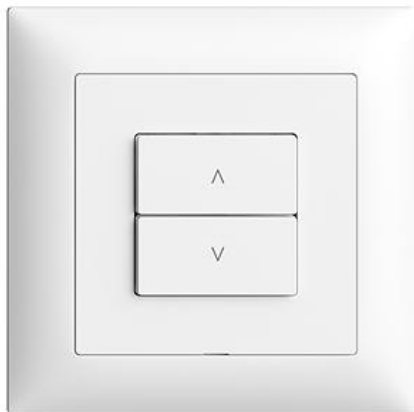

### Interruttore per tapparelle Wiser 1 canale WLAN Gen.B

#### Esecuzione:

 F

 FMI

 FX.54

**Feller-NR:** 3404.2.W.FMI.61

**E-NR:** 333 310 000

**EAN:** 7613175371634

Interruttore per tapparelle Wiser 1 canale WLAN Gen.B  
 - 2 contatti di commutazione, 2 A ciascuno, 230 V AC -  
 Permette di collegare l'intero sistema Wiser in una rete domestica WLAN tramite l'app - Per 1 azionamento fino a 460 VA con pulsante di fine corsa (tapparelle, rolladen, tenda,) - Con morsetti a innesto - Illuminato con LED integrato - 2 tasti - Profondità 36 mm - FMI - bianco - IP20 - 88 x 88 mm