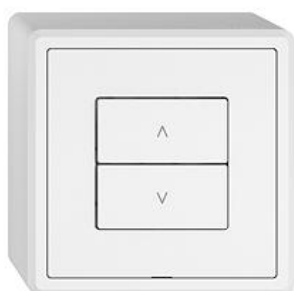

Scheda dati: 3404.2.GX.54.A.61

EDIZIO.liv

EDIZIO.liv Interruttore per tapparelle Wiser 1 canale

EDIZIO.liv è la sintesi degli oltre 100 anni di competenza di Feller nell'ambito del design. C

colore:

- crema
- umbra
- nero
- bianco
- grigio chiaro
- grigio scuro

Esecuzione:

- GMI.A
- G.A
- GX.54.A

Feller-NR: 3404.2.GX.54.A.61

E-NR: 331 301 000

EAN: 7613175465128

EDIZIO.liv - Interruttore per tapparelle Wiser 1 canale - 2 contatti di commutazione, 2 A ciascuno, 230 V AC - Per 1 azionamento fino a 460 VA con pulsante di fine corsa (tapparelle, rolladen, tenda,) - Con morsetti a innesto - Illuminato con LED integrato - 2 tasti - Sistema de fissaggio SNAPFIX® - Altezza 57 mm - GX.54.A - bianco - IP20 - 74 x 74 mm

senza alogeni:	Sì
applicazione:	controllo di utenze elettriche
qualità del materiale:	materiale termoplastico
numero di punti di azionamento:	2
materiale:	materiale sintetico
numero di tasti:	2
con indicatore a LED:	Sì

Accessorio:

	Name / Kategorie	Feller-Nr / E-NR
	EDIZIO.liv - Set di copertura interruttore per tapparelle Wiser 1 canale - 2 tasti - Senza telaio di copertura - bianco	920-3404.2.G.A.61 388 150 000
	EDIZIO.liv - 1/2 tasto Wiser, disposizione verticale dei tasti - Con simbolo Freccia Su/Giù - bianco	915-3400.2.M.GMI.61 388 067 000
	EDIZIO.liv - 1/2 tasto Wiser, disposizione verticale dei tasti - Con simbolo Freccia Su/Giù - bianco	915-3400.2.M.GMI.61 388 067 000