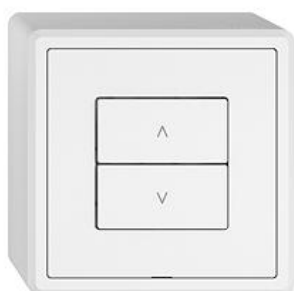

Scheda dati: 3404.2.GX.54.A.61

EDIZIO.liv

EDIZIO.liv Interruttore per tapparelle Wiser 1 canale

EDIZIO.liv è la sintesi degli oltre 100 anni di competenza di Feller nell'ambito del design. C

colore:

- | | | |
|---------------------------------|--|---------------------------------------|
| <input type="checkbox"/> crema | <input type="checkbox"/> umbra | <input type="checkbox"/> nero |
| <input type="checkbox"/> bianco | <input type="checkbox"/> grigio chiaro | <input type="checkbox"/> grigio scuro |

Feller-NR: 3404.2.GX.54.A.61

E-NR: 331 301 000

EAN: 7613175465128

EDIZIO.liv - Interruttore per tapparelle Wiser 1 canale - 2 contatti di commutazione, 2 A ciascuno, 230 V AC - Per 1 azionamento fino a 460 VA con pulsante di fine corsa (tapparelle, rolladen, tenda,) - Con morsetti a innesto - Illuminato con LED integrato - 2 tasti - Sistema de fissaggio SNAPFIX® - Altezza 57 mm - GX.54.A - bianco - IP20 - 74 x 74 mm

senza alogeni:	Si
applicazione:	controllo di utenze elettriche
qualità del materiale:	materiale termoplastico
numero di punti di azionamento:	2
materiale:	materiale sintetico
numero di tasti:	2
con indicatore a LED:	Si

Accessorio:

	Name / Kategorie	Feller-Nr / E-NR
	EDIZIO.liv - Set di copertura interruttore per tapparelle Wiser 1 canale - 2 tasti - Senza telaio di copertura - bianco	920-3404.2.G.A.61 388 150 000
	EDIZIO.liv - 1/2 tasto Wiser, disposizione verticale dei tasti - Con simbolo Freccia Su/Giù - bianco	915-3400.2.M.GMI.61 388 067 000
	EDIZIO.liv - 1/2 tasto Wiser, disposizione verticale dei tasti - Con simbolo Freccia Su/Giù - bianco	915-3400.2.M.GMI.61 388 067 000