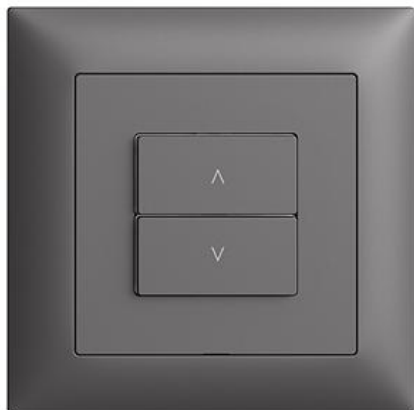

EDIZIOdue colore

Interruttore per tapparelle Wiser 1 canale

colore:

 crema

 coffee

 nero

 bianco

 grigio chiaro

Interruttore per tapparelle Wiser 1 canale - 2 contatti di commutazione, 2 A ciascuno, 230 V AC - Per 1 azionamento fino a 460 VA con pulsante di fine corsa (tapparelle, rolladen, tenda,) - Con morsetti a innesto - Illuminato con LED integrato - 2 tasti - Profondità 36 mm - FMI - grigio scuro - IP20 - 88 x 88 mm

| | |
|--|--------------------------------|
| senza alogeni: | Sì |
| applicazione: | controllo di utenze elettriche |
| qualità del materiale: | materiale termoplastico |
| numero di punti di azionamento: | 2 |
| materiale: | materiale sintetico |
| numero di tasti: | 2 |
| con indicatore a LED: | Sì |

Placca frontale per set di copertura Wiser 900-3400.0.FMI.67
377 501 040

Magnete Wiser - Con moschettone 3420-2.MAG
- rosso - Per la messa in funzione di Wiser by 333 999 200
Feller

Scomposizione:

| Name / Kategorie | Feller-Nr / E-NR |
|--|-------------------------|
| Unità funzionale interruttore per tapparelle Wiser | 3404.B.BSM |
| 1 canale - 2 contatti di commutazione, 2 A | 333 303 780 |
| ciascuno, 230 V AC - Funzionale con comand... | |