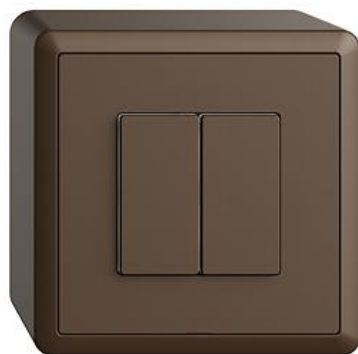

Scheda dati: 3402.2.W.FX.54.57

EDIZIOdue colore

Interruttore Wiser 2 canali WLAN Gen.B

colore:

 crema

 coffee

 nero

 bianco

 grigio chiaro

 grigio scuro

Esecuzione:

 F

 FMI

 FX.54

Feller-NR: 3402.2.W.FX.54.57

E-NR: 333 291 890

EAN: 7613175392097

Interruttore Wiser 2 canali WLAN Gen.B - 2 contatti di commutazione, 10 A ciascuno, max. 16 A per apparecchio, 230 V AC - Permette di collegare l'intero sistema Wiser in una rete domestica WLAN tramite l'app - Per fonte luminosa LED 200 VA / lampade alogene BT con trasformatore normale 1500 VA / lampade alogene BT con trasformatore elettronico 600 VA / alimentatori elettronici AE 600 VA / lampada a risparmio energetico 600 VA / carico ohmico 2300 W - Con morsetti a innesto - Illuminato con LED integrato - 2 tasti - Altezza 54 mm - FX.54 - coffee - IP20 - 74 x 74 mm