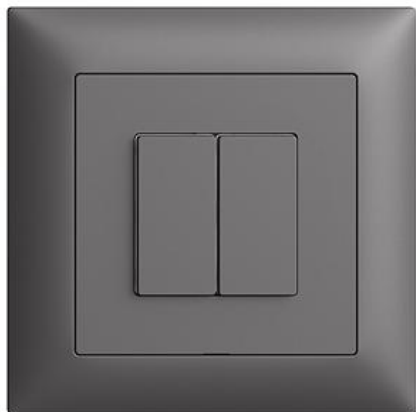

## EDIZIOdue colore

### Interruttore Wiser 2 canali WLAN Gen.B