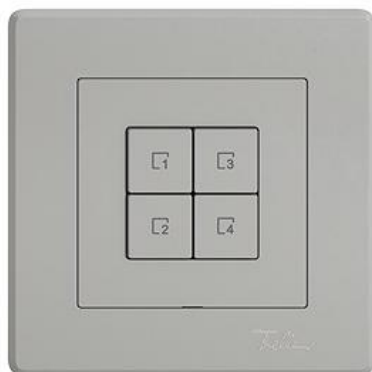

EDIZIO.liv

EDIZIO.liv Pousoir scène Wisier 4 scènes WLAN Gen.B

EDIZIO.liv est l'aboutissement de la compétence en design de plus de 100 ans de Feller.

couleur:

 crema

 umbra

 noir

 blanc

EAN: 7613175452012

EDIZIO.liv - Pousoir scène Wisier 4 scènes WLAN Gen.B - Station sans capacité, 230 V AC - Permet l'intégration de l'ensemble du système Wisier dans un réseau domestique WLAN via app - Point de contrôle supplémentaire pour le contrôle d'un système Wisier, assignable de manière flexible - Le touche de scène vous permet d'enregistrer et de rappeler des scènes - Avec bornes enfichables - Éclairé par LED intégrée - 4 touches - Système de fixation SNAPFIX® - Profondeur 36 mm - GMI.A - gris clair - IP20 - 96 x 96 mm (93 x 93 mm)

sans halogène: Oui

application: commande de consommateurs électriques

qualité du matériau: matière thermoplastique

nombre de points actionnable: 4

matériau: matière synthétique

nombre de touches: 4

avec affichage LED: Oui

3420-2.MAG

333 999 200

Fiche technique: 3400.4.S4.W.GMI.A.65

EDIZIO.liv - Set de recouvrement poussoir
scène Wisier 4 scènes - 4 touches - gris clair

920-3400.4.S4.GMI.A.65
388 143 030

EDIZIO.liv - 1/4 touche Wisier - Avec symbole
Scène 4 - gris clair