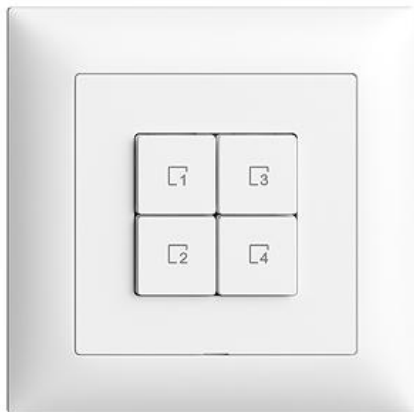

Scheda dati: 3400.4.S4.W.FMI.61

EDIZIOdue colore

Pulsante per scene Wiser 4 scene WLAN Gen.B

colore:

 crema

 coffee

 nero

 bianco

EAN: 7613175411316

Pulsante per scene Wiser 4 scene WLAN Gen.B - Stazioni senza potenza, 230 V AC - Permette di collegare l'intero sistema Wiser in una rete domestica WLAN tramite l'app - Punto di controllo aggiuntivo per il controllo di un sistema Wiser, assegnabile in modo flessibile - Il tasto per scena consente di salvare e richiamare scene - Con morsetti a innesto - Illuminato con LED integrato - 4 tasti - Profondità 36 mm - FMI - bianco - IP20 - 88 x 88 mm

senza alogeni: Sì

applicazione: controllo di utenze elettriche

qualità del materiale: materiale termoplastico

numero di punti di azionamento: 4

materiale: materiale sintetico

numero di tasti: 4

con indicatore a LED: Sì

Accessorio:

Name / Kategorie

Feller-Nr / E-NR

 1/4 tasto Wiser - Con simbolo Scena 2 - bianco 915-3400.4.S2.FMI.61
377 480 000

 Placca frontale per set di copertura Wiser 900-3400.0.FMI.61
377 501 000

 1/4 tasto Wiser - Con simbolo Scena 4 - bianco 915-3400.4.S4.FMI.61
377 500 000