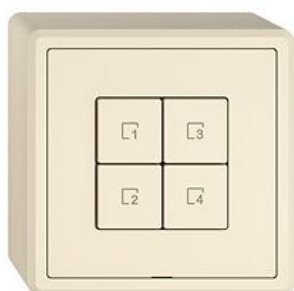

Fiche technique: 3400.4.S4.GX.54.A.35
EDIZIO.liv
EDIZIO.liv Pousoir scène Wisier 4 scènes

EDIZIO.liv est l'aboutissement de la compétence en design de plus de 100 ans de Feller.

couleur:

- | | | |
|---|--|--|
|  crema |  umbra |  noir |
|  blanc |  gris clair |  gris foncé |

Assortiment:

- | | | |
|---|---|---|
|  GMI.A |  G.A |  GX.54.A |
|---|---|---|

Feller-NR: 3400.4.S4.GX.54.A.35

E-NR: 331 221 010

EAN: 7613175474243

EDIZIO.liv - Pousoir scène Wisier 4 scènes - Station sans capacité, 230 V AC - Point de contrôle supplémentaire pour le contrôle d'un système Wisier, assignable de manière flexible - Le touche de scène vous permet d'enregistrer et de rappeler des scènes - Avec bornes enfichables - Éclairé par LED intégrée - 4 touches - Système de fixation SNAPFIX® - Hauteur 57 mm - GX.54.A - crema - IP20 - 74 x 74 mm

sans halogène: Oui

application: commande de consommateurs électriques

qualité du matériau: matière thermoplastique

nombre de points actionnable: 4

matériau: matière synthétique

nombre de touches: 4

avec affichage LED: Oui

EDIZIO.liv - 1/4 touche Wiser - Avec symbole
Scène 3 - crema 915-3400.4.S3.GMI.35
388 082 010

Décomposition:

Name / Kategorie	Feller-Nr / E-NR
Unité fonctionnelle station secondaire Wiser -	3400.B.BAE
Station sans capacité, 230 V AC - Fonctionnel	331 006 790
avec commande Wiser - Système de fixation...	