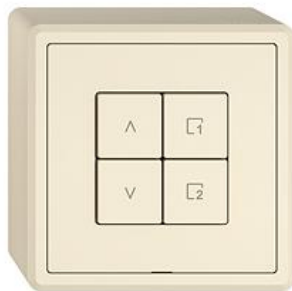

EDIZIO.liv

EDIZIO.liv Wisser Nebenstelle Storen 1-Kanal Szene WLAN Gen.B

EDIZIO.liv bringt die über 100-jährige Designkompetenz bei Feller auf den Punkt. Jedes De

Farbe:

 crema

 umbra

 schwarz

 weiss

EAN: 7613175470948

EDIZIO.liv - Wisser Nebenstelle Storen 1-Kanal Szene WLAN Gen.B - Leistungslos, 230 V AC - Ermöglicht das Einbinden der kompletten Wisser Anlage in ein WLAN-Heimnetzwerk per App - Zusätzliche Bedienstelle zur Steuerung einer Wisser Anlage, flexibel verknüpfbar - Die Szenentaste ermöglicht das Speichern und Abrufen von Szenen - Mit Steckklemmen - Beleuchtbar mit integrierter LED - 4 Tasten - SNAPFIX® Befestigungssystem - Anbauhöhe 57 mm - GX.54.A - crema - IP20 - 74 x 74 mm

Halogenfrei:

Ja

Anwendung:

steuern elektrischer Verbraucher

Werkstoffgüte:

Thermoplast

Anzahl der Betätigungspunkte

4

915-3400.2.M.GMI.35
388 067 010

Frontplatte für Wisser Abdeckset

900-3400.0.GMI.35

388 007 010

EDIZIO.liv - Wisser 1/4-Taste - Mit Symbol I
(Ein) - crema

915-3400.4.I.GMI.35

388 075 010

EDIZIO.liv - Wisser 1/4-Taste - Mit Symbol +
(Plus) - crema