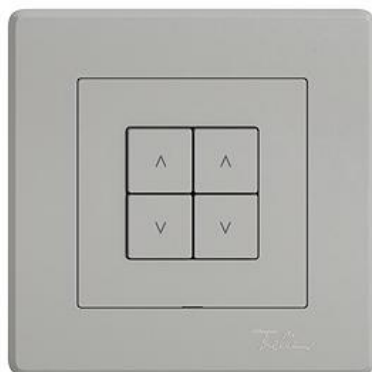

Scheda dati: 3400.4.MM.GMI.A.65
EDIZIO.liv

EDIZIO.liv Stazione secondaria Wiser tapparelle 2 canali

EDIZIO.liv è la sintesi degli oltre 100 anni di competenza di Feller nell'ambito del design. C

colore:
 crema

 umbra

 nero

 bianco

 grigio chiaro

 grigio scuro

Esecuzione:
 GMI.A

 G.A

 GX.54.A

Feller-NR: 3400.4.MM.GMI.A.65

E-NR: 331 180 030

EAN: 7613175473734

EDIZIO.liv - Stazione secondaria Wiser tapparelle 2 canali - Stazioni senza potenza, 230 V AC - Punto di controllo aggiuntivo per il controllo di un sistema Wiser, assegnabile in modo flessibile - Con morsetti a innesto - Illuminato con LED integrato - 4 tasti - Sistema di fissaggio SNAPFIX® - Profondità 36 mm - GMI.A - grigio chiaro - IP20 - 96 x 96 mm (93 x 93 mm)

senza alogeni: Sì

applicazione: controllo di utenze elettriche

qualità del materiale: materiale termoplastico

numero di punti di azionamento: 4

materiale: materiale sintetico

numero di tasti: 4

con indicatore a LED: Sì