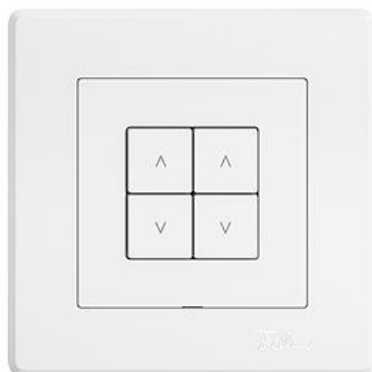

Fiche technique: 3400.4.MM.GMI.A.61
EDIZIO.liv

EDIZIO.liv Station secondaire Wisser stores 2 canaux

EDIZIO.liv est l'aboutissement de la compétence en design de plus de 100 ans de Feller.

couleur:

- | | | |
|--------------------------------|-------------------------------------|-------------------------------------|
| <input type="checkbox"/> crema | <input type="checkbox"/> umbra | <input type="checkbox"/> noir |
| <input type="checkbox"/> blanc | <input type="checkbox"/> gris clair | <input type="checkbox"/> gris foncé |

Feller-NR: 3400.4.MM.GMI.A.61

E-NR: 331 180 000

EAN: 7613175473727

EDIZIO.liv - Station secondaire Wisser stores 2 canaux - Station sans capacité, 230 V AC - Point de contrôle supplémentaire pour le contrôle d'un système Wisser, assignable de manière flexible - Avec bornes enfichables - Éclairé par LED intégrée - 4 touches - Système de fixation SNAPFIX® - Profondeur 36 mm - GMI.A - blanc - IP20 - 96 x 96 mm (93 x 93 mm)

sans halogène:	Oui
application:	commande de consommateurs électriques
qualité du matériau:	matière thermoplastique
nombre de points actionnable:	4
matériau:	matière synthétique
nombre de touches:	4
avec affichage LED:	Oui

Accessoires:

	Name / Kategorie	Feller-Nr / E-NR
	EDIZIO.liv - Set de recouvrement interrupteur pour stores Wisser 2 canaux - 4 touches - blanc	920-3405.4.GMI.A.61 388 155 000
	EDIZIO.liv - 1/4 touche Wisser - Avec symbole ? (Moins) - blanc	915-3400.4.MIN.GMI.61 388 077 000
	EDIZIO.liv - 1/4 touche Wisser - Avec symbole + (Plus) - blanc	915-3400.4.PLUS.GMI.61 388 079 000