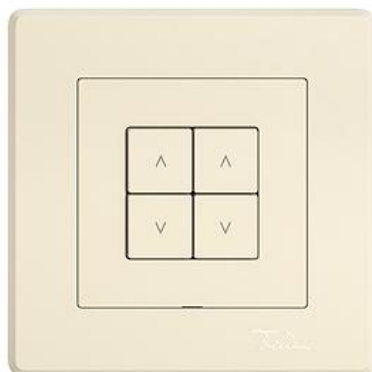

**Scheda dati: 3400.4.MM.GMI.A.35**
**EDIZIO.liv**

EDIZIO.liv Stazione secondaria Wiser tapparelle 2 canali

EDIZIO.liv è la sintesi degli oltre 100 anni di competenza di Feller nell'ambito del design. C

**colore:**
 crema

 umbra

 nero

 bianco

 grigio chiaro

 grigio scuro

**Esecuzione:**
 GMI.A

 G.A

 GX.54.A

**Feller-NR:** 3400.4.MM.GMI.A.35

**E-NR:** 331 180 010

**EAN:** 7613175472133

EDIZIO.liv - Stazione secondaria Wiser tapparelle 2 canali - Stazioni senza potenza, 230 V AC - Punto di controllo aggiuntivo per il controllo di un sistema Wiser, assegnabile in modo flessibile - Con morsetti a innesto - Illuminato con LED integrato - 4 tasti - Sistema di fissaggio SNAPFIX® - Profondità 36 mm - GMI.A - crema - IP20 - 96 x 96 mm (93 x 93 mm)

**con indicatore a LED:** Sì

**Accessorio:**

**Name / Kategorie**
**Feller-Nr / E-NR**

 Magnete Wiser - Con moschettone  
 - rosso - Per la messa in funzione di Wiser by  
 Feller

3420-2.MAG

333 999 200

Placca frontale per set di copertura Wiser