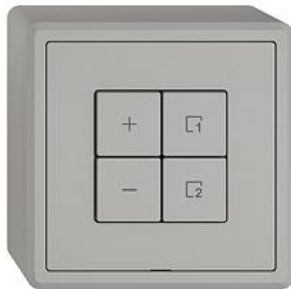

EDIZIO.liv

EDIZIO.liv Wisser Nebenstelle Dimmer 1-Kanal Szene WLAN Gen.B

EDIZIO.liv bringt die über 100-jährige Designkompetenz bei Feller auf den Punkt. Jedes De

Farbe:

 crema

 umbra

 schwarz

 weiss

EAN: 7613175472058

EDIZIO.liv - Wisser Nebenstelle Dimmer 1-Kanal Szene WLAN Gen.B - Leistungslos, 230 V AC - Ermöglicht das Einbinden der kompletten Wisser Anlage in ein WLAN-Heimnetzwerk per App - Zusätzliche Bedienstelle zur Steuerung einer Wisser Anlage, flexibel verknüpfbar - Die Szenentaste ermöglicht das Speichern und Abrufen von Szenen - Mit Steckklemmen - Beleuchtbar mit integrierter LED - 4 Tasten - SNAPFIX® Befestigungssystem - Anbauhöhe 57 mm - GX.54.A - hellgrau - IP20 - 74 x 74 mm

Halogenfrei:

Ja

Anwendung:

steuern elektrischer Verbraucher

Werkstoffgüte:

Thermoplast

Anzahl der Betätigungspunkte

4

Werkstoff:

Kunststoff

Anzahl der Tasten:

4

Mit LED-Anzeige:

Ja

Zubehör:

Name / Kategorie