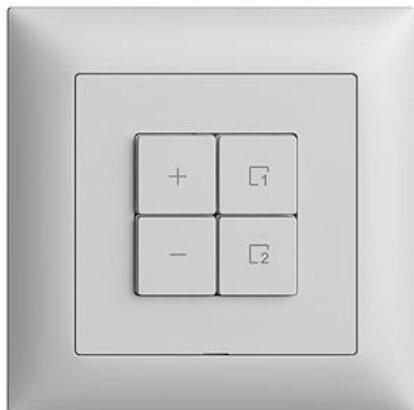

Scheda dati: 3400.4.DS.W.FMI.65

EDIZIOdue colore

Stazione secondaria Wiser variatore 1 canale scena WLAN Gen.B

colore:

 crema

 coffee

 nero

 bianco

EAN: 7613175373034

Stazione secondaria Wiser variatore 1 canale scena WLAN Gen.B - Stazioni senza potenza, 230 V AC - Permette di collegare l'intero sistema Wiser in una rete domestica WLAN tramite l'app - Punto di controllo aggiuntivo per il controllo di un sistema Wiser, assegnabile in modo flessibile - Il tasto per scena consente di salvare e richiamare scene - Con morsetti a innesto - Illuminato con LED integrato - 4 tasti - Profondità 36 mm - FMI - grigio chiaro - IP20 - 88 x 88 mm

senza alogeni: Sì

applicazione: controllo di utenze elettriche

qualità del materiale: materiale termoplastico

numero di punti di azionamento: 4

materiale: materiale sintetico

numero di tasti: 4

con indicatore a LED: Sì

Accessorio:

Name / Kategorie

 1/4 tasto Wiser - Con simbolo Scena 1 - grigio chiaro

Feller-Nr / E-NR

915-3400.4.S1.FMI.65
377 470 030

Placca frontale per set di copertura Wiser

900-3400.0.FMI.65
377 501 030