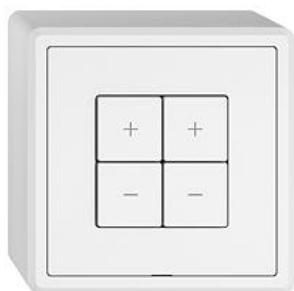

### EDIZIO.liv Station secondaire Wiser variateur 2 canaux WLAN Gen.B

EDIZIO.liv est l'aboutissement de la compétence en design de plus de 100 ans de Feller.