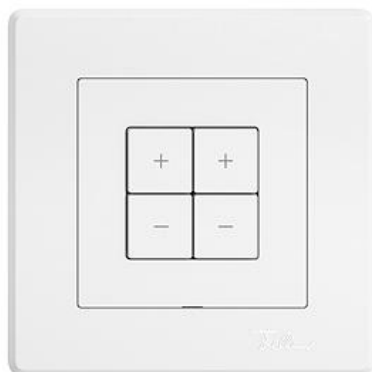

Scheda dati: 3400.4.DD.W.GMI.A.61

EDIZIO.liv

EDIZIO.liv Stazione secondaria Wiser variatore 2 canali WLAN Gen.B

EDIZIO.liv è la sintesi degli oltre 100 anni di competenza di Feller nell'ambito del design. C

colore:

 crema

 umbra

 nero

 bianco

 grigio chiaro

 grigio scuro

Esecuzione:

 GMI.A

 G.A

 GX.54.A

Feller-NR: 3400.4.DD.W.GMI.A.61

E-NR: 331 150 000

EAN: 7613175465890

EDIZIO.liv - Stazione secondaria Wiser variatore 2 canali WLAN Gen.B - Stazioni senza potenza, 230 V AC - Permette di collegare l'intero sistema Wiser in una rete domestica WLAN tramite l'app - Punto di controllo aggiuntivo per il controllo di un sistema Wiser, assegnabile in modo flessibile - Con morsetti a innesto - Illuminato con LED integrato - 4 tasti - Sistema di fissaggio SNAPFIX® - Profondità 36 mm - GMI.A - bianco - IP20 - 96 x 96 mm (93 x 93 mm)

senza alogeni: Sì

applicazione: controllo di utenze elettriche

qualità del materiale: materiale termoplastico

numero di punti di azionamento: 4

materiale: materiale sintetico

numero di tasti: 4

con indicatore a LED: Sì