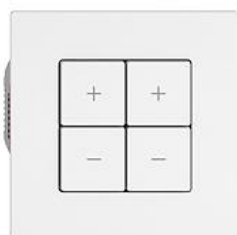

Scheda dati: 3400.4.DD.W.G.A.61

EDIZIO.liv

EDIZIO.liv Stazione secondaria Wiser variatore 2 canali WLAN Gen.B

EDIZIO.liv è la sintesi degli oltre 100 anni di competenza di Feller nell'ambito del design. C

colore:

☐ crema	☐ umbra	☐ nero
☐ bianco	☐ grigio chiaro	☐ grigio scuro

Esecuzione:

☐ GMI.A	☐ G.A	☐ GX.54.A

Feller-NR: 3400.4.DD.W.G.A.61

E-NR: 331 156 000

EAN: 7613175465838

EDIZIO.liv - Stazione secondaria Wiser variatore 2 canali WLAN Gen.B - Stazioni senza potenza, 230 V AC - Permette di collegare l'intero sistema Wiser in una rete domestica WLAN tramite l'app - Punto di controllo aggiuntivo per il controllo di un sistema Wiser, assegnabile in modo flessibile - Con morsetti a innesto - Illuminato con LED integrato - 4 tasti - Sistema di fissaggio SNAPFIX® - Profondità 36 mm - G.A - bianco - IP20 - 60 x 60 mm

senza alogeni: Sì

applicazione: controllo di utenze elettriche

qualità del materiale: materiale termoplastico

numero di punti di azionamento: 4

materiale: materiale sintetico

numero di tasti: 4

con indicatore a LED: Sì

Accessorio:

Name / Kategorie

Feller-Nr / E-NR

EDIZIO.liv - Set di copertura variatore Wiser 2 canali - 4 tasti - Senza telaio di copertura - bianco

920-3407.4.G.A.61
388 160 000

EDIZIO.liv - 1/4 tasto Wiser - Con simbolo + (Più) - bianco

915-3400.4.PLUS.GMI.61
388 079 000

EDIZIO.liv - 1/4 tasto Wiser - Con simbolo O (OFF) - bianco

915-3400.4.O.GMI.61
388 078 000