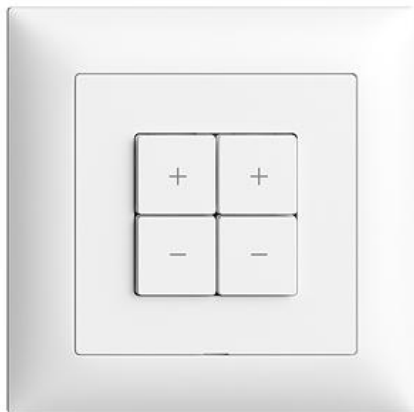

Scheda dati: 3400.4.DD.W.FMI.61

EDIZIOdue colore

Stazione secondaria Wiser variatore 2 canali WLAN Gen.B

colore:

 crema

 coffee

 nero

 bianco

EAN: 7613175403250

Stazione secondaria Wiser variatore 2 canali WLAN Gen.B - Stazioni senza potenza, 230 V AC - Permette di collegare l'intero sistema Wiser in una rete domestica WLAN tramite l'app - Punto di controllo aggiuntivo per il controllo di un sistema Wiser, assegnabile in modo flessibile - Con morsetti a innesto - Illuminato con LED integrato - 4 tasti - Profondità 36 mm - FMI - bianco - IP20 - 88 x 88 mm

senza alogeni: Sì

applicazione: controllo di utenze elettriche

qualità del materiale: materiale termoplastico

numero di punti di azionamento: 4

materiale: materiale sintetico

numero di tasti: 4

con indicatore a LED: Sì