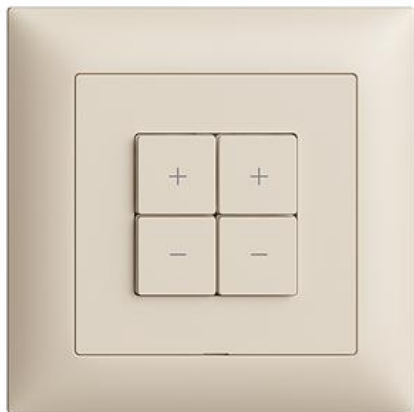

EDIZIOdue colore

Station secondaire Wisier variateur 2 canaux WLAN Gen.B

couleur:
 crema

 coffee

 noir

 blanc

 gris clair

 gris foncé

Assortiment:
 F

 FMI

 FX.54

Feller-NR: 3400.4.DD.W.FMI.35

E-NR: 333 150 010

EAN: 7613175402116

Station secondaire Wisier variateur 2 canaux WLAN Gen.B□ - Station sans capacité, 230 V AC - Permet l'intégration de l'ensemble du système Wisier dans un réseau domestique WLAN via app - Point de contrôle supplémentaire pour le contrôle d'un système Wisier, assignable de manière flexible - Avec bornes enfichables - Éclairé par LED intégrée - 4 touches - Profondeur 36 mm - FMI - crema - IP20 - 88 x 88 mm

sans halogène: Oui

application: commande de consommateurs électriques

qualité du matériau: matière thermoplastique

nombre de points actionnable: 4

matériau: matière synthétique

nombre de touches: 4

avec affichage LED: Oui

Accessoires:
Name / Kategorie
Feller-Nr / E-NR
 1/2 touche Wisier, disposition verticale des touches - Avec symbole Flèche Montée/Descente - crema

 915-3400.2.M.FMI.35
 377 310 010

 1/4 touche Wisier - Avec symbole + (Plus) - crema