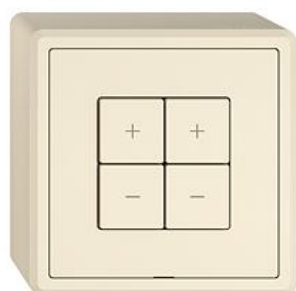

**Fiche technique: 3400.4.DD.GX.54.A.35**
**EDIZIO.liv**

EDIZIO.liv Station secondaire Wisier variateur 2 canaux

EDIZIO.liv est l'aboutissement de la compétence en design de plus de 100 ans de Feller.

**couleur:**

**E-NR:** 331 141 010

**EAN:** 7613175464565

EDIZIO.liv - Station secondaire Wisier variateur 2 canaux - Station sans capacité, 230 V AC - Point de contrôle supplémentaire pour le contrôle d'un système Wisier, assignable de manière flexible - Avec bornes enfichables - Éclairé par LED intégrée - 4 touches - Système de fixation SNAPFIX® - Hauteur 57 mm - GX.54.A - crema - IP20 - 74 x 74 mm

EDIZIO.liv - 1/2 touche Wisier, disposition verticale des touches - Avec symbole Flèche Montée/Descente - crema 915-3400.2.M.GMI.35  
 388 067 010

**Fiche technique: 3400.4.DD.GX.54.A.35**

	EDIZIO.liv - 1/2 touche Wiser, disposition verticale des touches - Avec symbole Flèche Montée/Descente - crema	915-3400.2.M.GMI.35 388 067 010
	EDIZIO.liv - 1/4 touche Wiser - Avec symbole   (Encl.) - crema	915-3400.4.I.GMI.35 388 075 010
	EDIZIO.liv - 1/4 touche Wiser - Avec symbole ? (Moins) - crema	915-3400.4.MIN.GMI.35 388 077 010
	EDIZIO.liv - 1/4 touche Wiser - Avec symbole O (Décl.) - crema	915-3400.4.O.GMI.35 388 078 010
	EDIZIO.liv - 1/4 touche Wiser - Avec symbole + (Plus) - crema	915-3400.4.PLUS.GMI.35 388 079 010
	EDIZIO.liv - Set de recouvrement variateur Wiser 2 canal - 4 touches - Sans cadre de recouvrement - crema	920-3407.4.G.A.35 388 160 010
	EDIZIO.liv - 1/4 touche Wiser - Avec symbole ? (Moins) - crema	915-3400.4.MIN.GMI.35 388 077 010
	EDIZIO.liv - 1/4 touche Wiser - Avec symbole + (Plus) - crema	915-3400.4.PLUS.GMI.35 388 079 010