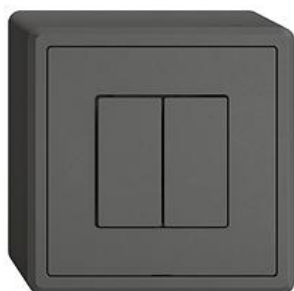

EDIZIO.liv

EDIZIO.liv Station secondaire Wisier 2 canaux WLAN Gen.B

EDIZIO.liv est l'aboutissement de la compétence en design de plus de 100 ans de Feller.

couleur:

- | | | |
|--------------------------------|-------------------------------------|-------------------------------------|
| <input type="checkbox"/> crema | <input type="checkbox"/> umbra | <input type="checkbox"/> noir |
| <input type="checkbox"/> blanc | <input type="checkbox"/> gris clair | <input type="checkbox"/> gris foncé |

Feller-NR: 3400.2.W.GX.54.A.67

E-NR: 331 131 040

EAN: 7613175463285

EDIZIO.liv - Station secondaire Wisier 2 canaux WLAN Gen.B - Station sans capacité, 230 V AC - Permet l'intégration de l'ensemble du système Wisier dans un réseau domestique WLAN via app - Point de contrôle supplémentaire pour le contrôle d'un système Wisier, assignable de manière flexible - Avec bornes enfichables - Éclairé par LED intégrée - 2 touches - Système de fixation SNAPFIX® - Hauteur 57 mm - GX.54.A - gris foncé - IP20 - 74 x 74 mm

sans halogène: Oui

application: commande de consommateurs électriques

qualité du matériau: matière thermoplastique

nombre de points actionnable: 2

matériau: matière synthétique

nombre de touches: 2

avec affichage LED: Oui