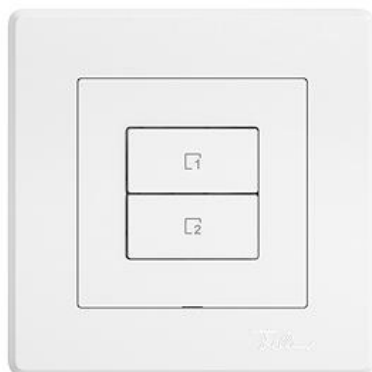

Fiche technique: 3400.2.VS.W.GMI.A.61
EDIZIO.liv
EDIZIO.liv Pousoir scène Wisier 2 scènes vertical WLAN Gen.B

EDIZIO.liv est l'aboutissement de la compétence en design de plus de 100 ans de Feller.

couleur:
 crema

Feller-NR: 3400.2.VS.W.GMI.A.61

E-NR: 331 120 000

EAN: 7613175460772

EDIZIO.liv - Pousoir scène Wisier 2 scènes vertical WLAN Gen.B - Station sans capacité, 230 V AC - Permet l'intégration de l'ensemble du système Wisier dans un réseau domestique WLAN via app - Point de contrôle supplémentaire pour le contrôle d'un système Wisier, assignable de manière flexible - Le touche de scène vous permet d'enregistrer et de rappeler des scènes - Avec bornes enfichables - Éclairé par LED intégrée - 2 touches - Système de fixation SNAPFIX® - Profondeur 36 mm - GMI.A - blanc - IP20 - 96 x 96 mm (93 x 93 mm)

sans halogène: Oui

application: commande de consommateurs électriques

qualité du matériau: matière thermoplastique

nombre de points actionnable: 2

matériau: matière synthétique

nombre de touches: 2

avec affichage LED: Oui

EDIZIO.liv - 1/2 touche Wiser, disposition verticale des touches - Avec symbole Scène 2 - blanc 915-3400.2.VS2.GMI.61
388 073 000

EDIZIO.liv - 1/2 touche Wiser, disposition verticale des touches - Avec symbole Flèche Montée/Descente - blanc 915-3400.2.M.GMI.61
388 067 000