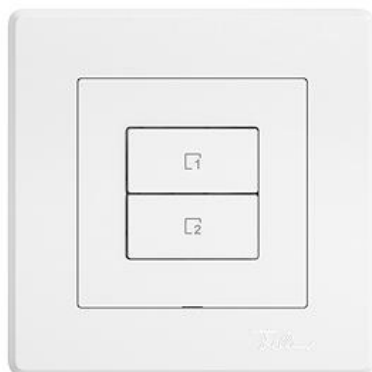

Fiche technique: 3400.2.VS.GMI.A.61
EDIZIO.liv
EDIZIO.liv Poussoir scène Wisier 2 scènes vertical

EDIZIO.liv est l'aboutissement de la compétence en design de plus de 100 ans de Feller.

couleur:

- | | | |
|-----------------------------------------------------------------------------------------|----------------------------------------------------------------------------------------------|------------------------------------------------------------------------------------------------|
|  crema |  umbra |  noir |
|  blanc |  gris clair |  gris foncé |

Feller-NR: 3400.2.VS.GMI.A.61

E-NR: 331 110 000

EAN: 7613175457994

EDIZIO.liv - Poussoir scène Wisier 2 scènes vertical - Station sans capacité, 230 V AC - Point de contrôle supplémentaire pour le contrôle d'un système Wisier, assignable de manière flexible - Le touche de scène vous permet d'enregistrer et de rappeler des scènes - Avec bornes enfichables - Éclairé par LED intégrée - 2 touches - Système de fixation SNAPFIX® - Profondeur 36 mm - GMI.A - blanc - IP20 - 96 x 96 mm (93 x 93 mm)

sans halogène: Oui

application: commande de consommateurs électriques

qualité du matériau: matière thermoplastique

nombre de points actionnable: 2

matériau: matière synthétique

nombre de touches: 2

avec affichage LED: Oui

Accessoires:

	Name / Kategorie	Feller-Nr / E-NR
	EDIZIO.liv - Set de recouvrement poussoir scène Wisier 2 scènes vertical - 2 touches - blanc	920-3400.2.VS.GMI.A.61 388 141 000
	EDIZIO.liv - 1/4 touche Wisier - Avec symbole + (Plus) - blanc	915-3400.4.PLUS.GMI.61 388 079 000
	EDIZIO.liv - 1/4 touche Wisier - Avec symbole O (Décl.) - blanc	915-3400.4.O.GMI.61 388 078 000