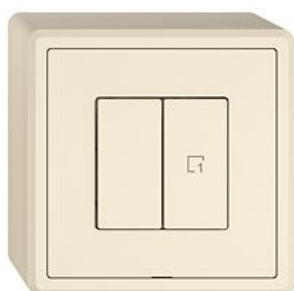

Scheda dati: 3400.2.S1.GX.54.A.35

EDIZIO.liv

EDIZIO.liv Stazione secondaria Wiser 1 canale scena

EDIZIO.liv è la sintesi degli oltre 100 anni di competenza di Feller nell'ambito del design. C

colore:

- | | | |
|------------------------------------------------------------------------------------------|--------------------------------------------------------------------------------------------------|--------------------------------------------------------------------------------------------------|
|  crema |  umbra |  nero |
|  bianco |  grigio chiaro |  grigio scuro |

Feller-NR: 3400.2.S1.GX.54.A.35

E-NR: 331 091 010

EAN: 7613175513317

EDIZIO.liv - Stazione secondaria Wiser 1 canale scena
 - Stazioni senza potenza, 230 V AC - Punto di controllo
 aggiuntivo per il controllo di un sistema Wiser,
 assegnabile in modo flessibile - Il tasto per scena
 consente di salvare e richiamare scene - Con morsetti a
 innesto - Illuminato con LED integrato - 2 tasti - Sistema
 de fissaggio SNAPFIX® - Altezza 57 mm - GX.54.A -
 crema - IP20 - 74 x 74 mm

senza alogeni:	Si
applicazione:	controllo di utenze elettriche
qualità del materiale:	materiale termoplastico
numero di punti di azionamento:	2
materiale:	materiale sintetico
numero di tasti:	2
con indicatore a LED:	Si

Scheda dati: 3400.2.S1.GX.54.A.35

	EDIZIO.liv - 1/2 tasto Wiser, disposizione orizzontale dei tasti - Con simbolo Ventilatore - crema	915-3400.2.HVE.GMI.35 388 065 010
	Magnete Wiser - Con moschettone - rosso - Per la messa in funzione di Wiser by Feller	3420-2.MAG 333 999 200
	Placca frontale per set di copertura Wiser	900-3400.0.GMI.35 388 007 010
	EDIZIO.liv - Set di copertura interruttore Wiser 1 canale scena - 2 tasti - Senza telaio di copertura - crema	920-3401.2.S1.G.A.35 388 146 010