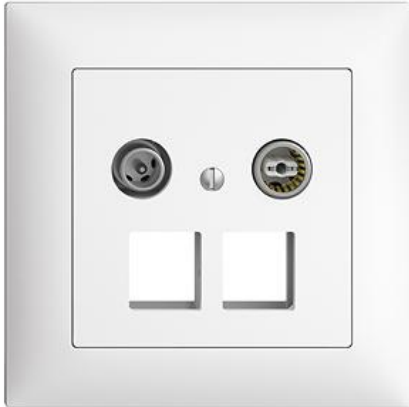

NEVO

Wiser Nebenstelle 2-Kanal

Farbe:

 schwarz

 weiss

 lichtgrau

Bauart:

 N.CO.Q

 NAP.Q

 NUP.Q

Feller-NR: 3400.2.NAP.Q.62

E-NR: 333 041 440

EAN: 7613175401676

Halogenfrei: Ja

Anwendung: steuern elektrischer Verbraucher

Werkstoffgüte: Thermoplast

Anzahl der Betätigungspunkte: 2

Werkstoff: Kunststoff

Anzahl der Tasten: 2

Mit LED-Anzeige: Ja

Wiser Nebenstelle 2-Kanal - Leistungslos, 230 V AC -
Zusätzliche Bedienstelle zur Steuerung einer Wiser
Anlage, flexibel verknüpfbar - Mit Steckklemmen -
Beleuchtbar mit integrierter LED - Mit transparenter
Membrane - Frontscheibe 53 mm, für Bohrung 53 mm -
2 Tasten - Anbauhöhe 67 mm - NAP.Q - lichtgrau - IP55
- 87 x 87 mm - Schlagfestigkeit: IK07

Zubehör:

	Name / Kategorie	Feller-Nr / E-NR
	Membrane - Für KNX-Taster und Wiser Apparate - Transparent	925-4400.N.Q.10 377 031 090
	Pan-Head-Schraube - M3 x 14 mm - Für reguläre Deckel - Für NAP und NUP - Lieferumfang: 1 Schraube	934-921.N.Q 160 213 000
	NAP-Gehäuseunterteil - Für 1 Apparat - 1 Rohreinführung oben, 2 Rohreinführungen unten	902-NAP.Q.62 284 012 040