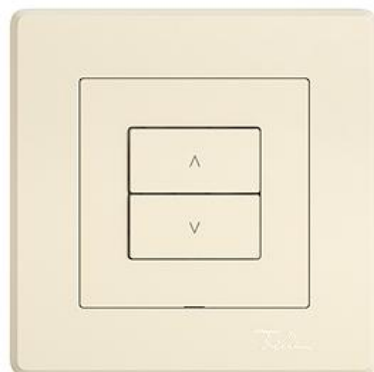

Fiche technique: 3400.2.M.W.GMI.A.35
EDIZIO.liv

EDIZIO.liv Station secondaire Wisser stores 1 canal WLAN Gen.B

EDIZIO.liv est l'aboutissement de la compétence en design de plus de 100 ans de Feller.

couleur:
 crema

Feller-NR: 3400.2.M.W.GMI.A.35

E-NR: 331 080 010

EAN: 7613175509891

EDIZIO.liv - Station secondaire Wisser stores 1 canal WLAN Gen.B - Station sans capacité, 230 V AC - Permet l'intégration de l'ensemble du système Wisser dans un réseau domestique WLAN via app - Point de contrôle supplémentaire pour le contrôle d'un système Wisser, assignable de manière flexible - Avec bornes enfichables - Éclairé par LED intégrée - 2 touches - Système de fixation SNAPFIX® - Profondeur 36 mm - GMI.A - crema - IP20 - 96 x 96 mm (93 x 93 mm)

sans halogène:	Oui
application:	commande de consommateurs électriques
qualité du matériau:	matière thermoplastique
nombre de points actionnable:	2
matériau:	matière synthétique
nombre de touches:	2
avec affichage LED:	Oui

 915-3400.2.M.GMI.35
 388 067 010

 Plaque frontale pour set de recouvrement Wisser

 900-3400.0.GMI.35
 388 007 010

Fiche technique: 3400.2.M.W.GMI.A.35

	EDIZIO.liv - 1/4 touche Wiser - Avec symbole I (Encl.) - crema	915-3400.4.I.GMI.35 388 075 010
	EDIZIO.liv - 1/4 touche Wiser - Avec symbole O (Décl.) - crema	915-3400.4.O.GMI.35 388 078 010
	EDIZIO.liv - 1/4 touche Wiser - Avec symbole ? (Moins) - crema	915-3400.4.MIN.GMI.35 388 077 010
	EDIZIO.liv - 1/4 touche Wiser - Avec symbole + (Plus) - crema	915-3400.4.PLUS.GMI.35 388 079 010
	EDIZIO.liv - Set de recouvrement interrupteur pour stores Wiser 1 canal - 2 touches - crema	920-3404.2.GMI.A.35 388 151 010
	EDIZIO.liv - 1/2 touche Wiser, disposition verticale des touches - Avec symbole ? (Moins) - crema	915-3400.2.MIN.GMI.35 388 068 010
	EDIZIO.liv - 1/2 touche Wiser, disposition verticale des touches - Avec symbole + (Plus) - crema	915-3400.2.PLUS.GMI.35 388 070 010