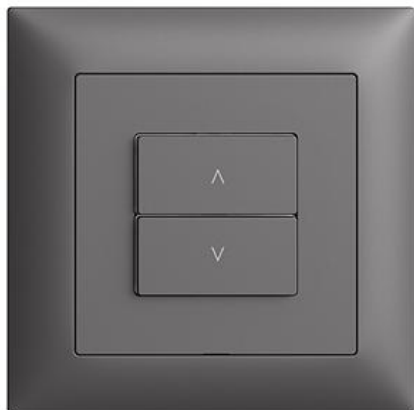

EDIZIOdue colore

Wiser Nebenstelle Storen 1-Kanal WLAN Gen.B

Farbe:

 crema

 coffee

 schwarz

 weiss

 hellgrau

Wiser Nebenstelle Storen 1-Kanal WLAN Gen.B -
Leistungslos, 230 V AC - Ermöglicht das Einbinden der
kompletten Wiser Anlage in ein WLAN-Heimnetzwerk
per App - Zusätzliche Bedienstelle zur Steuerung einer
Wiser Anlage, flexibel verknüpfbar - Mit Steckklemmen -
Beleuchtbar mit integrierter LED - 2 Tasten - Einbautiefe
36 mm - FMI - dunkelgrau - IP20 - 88 x 88 mm

Halogenfrei:	Ja
Anwendung:	steuern elektrischer Verbraucher
Werkstoffgüte:	Thermoplast
Anzahl der Betätigungspunkte	2
Werkstoff:	Kunststoff
Anzahl der Tasten:	2
Mit LED-Anzeige:	Ja

Zubehör:

	Name / Kategorie	Feller-Nr / E-NR
	Wiser 1/2-Taste, vertikale Tastenlage - Mit Symbol Pfeil Auf/Ab - dunkelgrau	915-3400.2.M.FMI.67 377 310 040
	Wiser 1/4-Taste - Mit Symbol + (Plus) - dunkelgrau	915-3400.4.PLUS.FMI.67 377 460 040
	Frontplatte für Wiser Abdeckset	900-3400.0.FMI.67 377 501 040

	Wiser 1/4-Taste - Mit Symbol O (Aus) - dunkelgrau	915-3400.4.O.FMI.67 377 450 040
	Wiser 1/4-Taste - Mit Symbol ? (Minus) - dunkelgrau	915-3400.4.MIN.FMI.67 377 410 040
	Wiser 1/4-Taste - Mit Symbol I (Ein) - dunkelgrau	915-3400.4.I.FMI.67 377 390 040
	Wiser 1/2-Taste, vertikale Tastenlage - Mit Symbol Pfeil Auf/Ab - dunkelgrau	915-3400.2.M.FMI.67 377 310 040
	Abdeckset Wiser Storenschalter 1-Kanal - 2 Tasten - FMI - dunkelgrau	920-3404.2.FMI.67 333 860 040