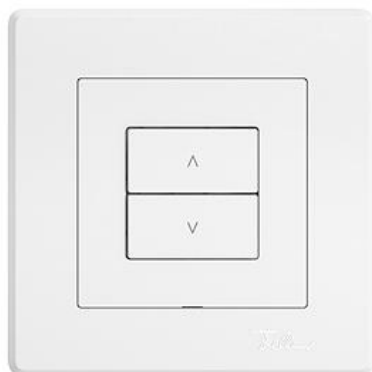

**Fiche technique: 3400.2.M.GMI.A.61**
**EDIZIO.liv**

EDIZIO.liv Station secondaire Wisser stores 1 canal

EDIZIO.liv est l'aboutissement de la compétence en design de plus de 100 ans de Feller.

**couleur:**

**Feller-NR:** 3400.2.M.GMI.A.61

**E-NR:** 331 070 000

**EAN:** 7613175506258

EDIZIO.liv - Station secondaire Wisser stores 1 canal - Station sans capacité, 230 V AC - Point de contrôle supplémentaire pour le contrôle d'un système Wisser, assignable de manière flexible - Avec bornes enfichables - Éclairé par LED intégrée - 2 touches - Système de fixation SNAPFIX® - Profondeur 36 mm - GMI.A - blanc - IP20 - 96 x 96 mm (93 x 93 mm)

**avec affichage LED:** Oui

**Accessoires:**

	<b>Name / Kategorie</b>	<b>Feller-Nr / E-NR</b>
	EDIZIO.liv - Set de recouvrement interrupteur pour stores Wisser 1 canal - 2 touches - blanc	920-3404.2.GMI.A.61 388 151 000
	EDIZIO.liv - 1/4 touche Wisser - Avec symbole + (Plus) - blanc	915-3400.4.PLUS.GMI.61 388 079 000
	EDIZIO.liv - 1/4 touche Wisser - Avec symbole O (Décl.) - blanc	915-3400.4.O.GMI.61 388 078 000