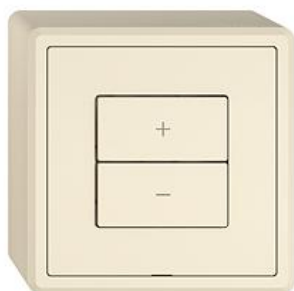

EDIZIO.liv

EDIZIO.liv Wisser Nebenstelle Dimmer 1-Kanal WLAN Gen.B

EDIZIO.liv bringt die über 100-jährige Designkompetenz bei Feller auf den Punkt. Jedes De

Farbe:

 crema

 umbra

 schwarz

 weiss

EAN: 7613175531137

EDIZIO.liv - Wisser Nebenstelle Dimmer 1-Kanal WLAN Gen.B - Leistungslos, 230 V AC - Ermöglicht das Einbinden der kompletten Wisser Anlage in ein WLAN-Heimnetzwerk per App - Zusätzliche Bedienstelle zur Steuerung einer Wisser Anlage, flexibel verknüpfbar - Mit Steckklemmen - Beleuchtbar mit integrierter LED - 2 Tasten - SNAPFIX® Befestigungssystem - Anbauhöhe 57 mm - GX.54.A - crema - IP20 - 74 x 74 mm

Halogenfrei:

Ja

Anwendung:

steuern elektrischer Verbraucher

Werkstoffgüte:

Thermoplast

Anzahl der Betätigungspunkte

2